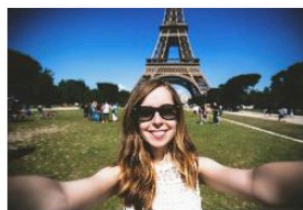

### **Tiny but Wide**

De nieuwe Samyang AF 24mm  $f/2.8$  FE weegt slechts 93 gram en is maar 3.7 centimeter lang (zonder zonnekap en lensdop). Dankzij Samyang's uitzonderlijke optische technologie zit dit compacte AF objectief toch vol met elementen die voor een uitzonderlijke beeldkwaliteit zorgen. Het is opgebouwd uit zeven elementen in zeven groepen, drie asferische lenselementen en twee hoog refractie lenselementen plus een Samyang Ultra Multi Coating om aberratie en overstraling te minimaliseren. De Samyang AF 24mm levert hoge resolutie opnamen van het centrum tot en met de hoeken.

## Perfekte partner voor allround fotografen

Dit nieuwe objectief is speciaal ontworpen om perfect samen te werken met de Full-Frame mirrorless camera's met Sony E mount. Op een Full-Frame sensor geeft de AF 24mm een indrukwekkende grote beeldhoek voor weidse perspectieven. Op een APS-C type Sony camera zoals o.a. de A6500 geeft het een beeldhoek die vergelijkbaar is met de zeer universele 35mm, die voor veel (straat)fotografen de standaard is.

Klein met grootse en weidse prestaties, en een 24mm brandpuntsafstand maken dit Samyang AF objectief de beste keuze voor fotografen die het dagelijks leven

willen vastleggen in een hoge kwaliteit. De autofocus is ten opzichte van de 35mm pancake verbeterd en is nu nog sneller en stiller.

De Samyang AF 24mm *f*/2.8 FE is ideaal voor het vastleggen van outdoor bezigheden zoals: wandelen, sport-, architectuur- en landschapsfotografie. Het heeft ook een zeer korte minimale scherpstelafstand van slechts 0.24m en is daardoor ook zeer geschikt voor “food”- en fashionfotografie. Je kunt een klein voorwerp groot in beeld brengen met de achtergrond nog duidelijk zichtbaar. Zo maak je eenvoudig en indrukwekkend de relatie zichtbaar tussen je hoofdonderwerp en de omgeving.