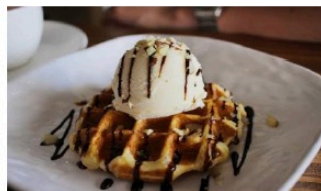

Klein met grootse en weidse prestaties, en een 24mm brandpuntsafstand maken dit Samyang AF objectief de beste keuze voor fotografen die het dagelijks leven